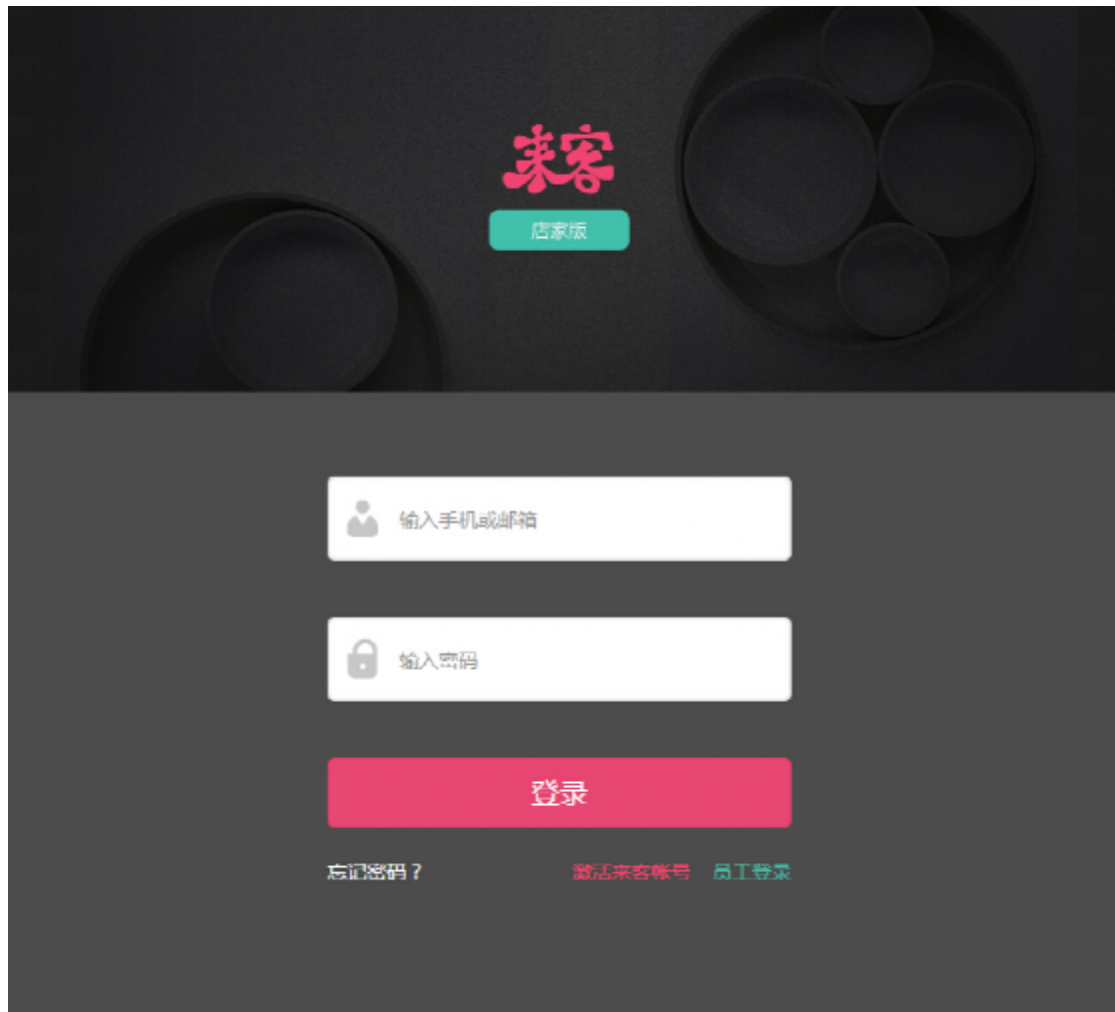

入库

盘点

理货

统计

登入 sq.paadoo.com

点击 [激活来客账号](#)

此时会出现一个二维码图标，然后点击右手机下角小二维码图标，进入扫描界面，扫描生成的二维码。

成功后手机点击登陆网页端，完成员工登入网页端操作。