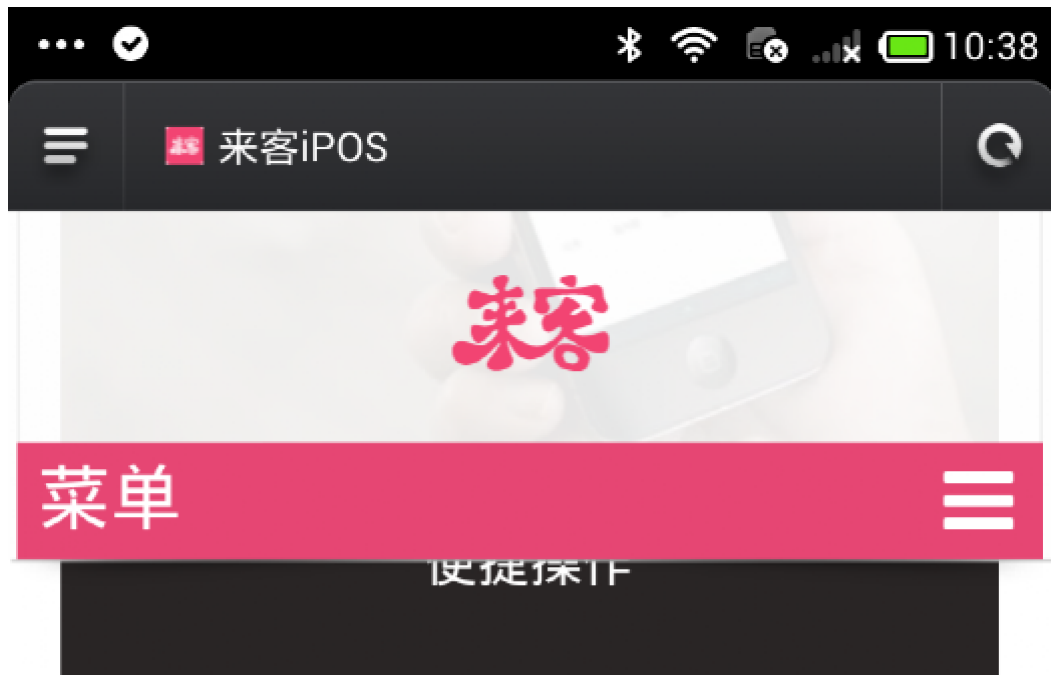

手机下单

流畅的滑动体验是提高点单效率的重要条件。挂单功能也助您从容应对纠结的顾客。

房台监控

手机端监控店铺房台，便于有效的调配资源，也可以在此模块下安排预订、下单。

安卓版下载